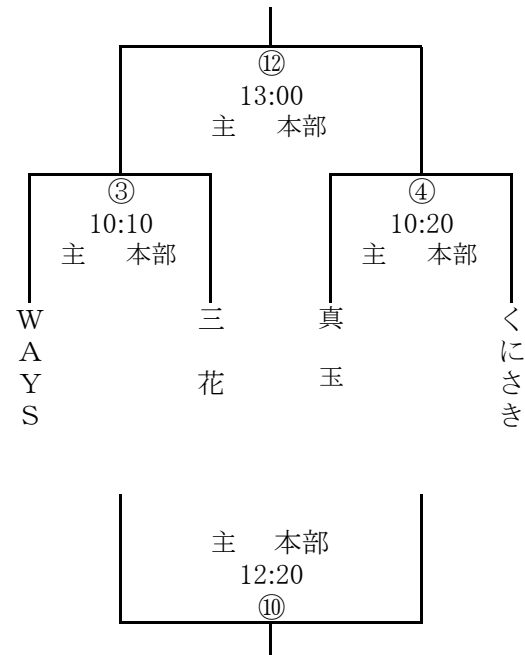

# 予選トーナメント組合せ(Aクラス)

6月 4日(日)

※ 審判は1人審判

会場 ……石橋ドーム (Aコート)

(決勝は2人審判)

開会式 9:00~

(Aパート)

(Bパート)

※ ⑬はBコート

(Cパート)

(Dパート)