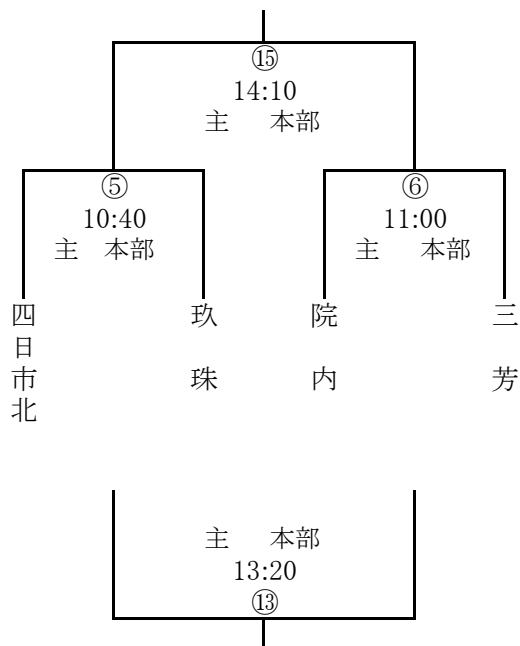

# 予選トーナメント組合せ(Aクラス)

6月 4日(日)

※ 審判は1人審判

会場 ……石橋ドーム (Aコート)

(決勝は2人審判)

開会式 9:00~

(Aパート)

(Bパート)

※ ⑬はBコート

(Cパート)

(Dパート)

## 決勝トーナメント(Aクラス)

6月 4日(日)  
会場 ……石橋ドーム (Aコート)

※審判は1人審判  
(決勝は1人審判)