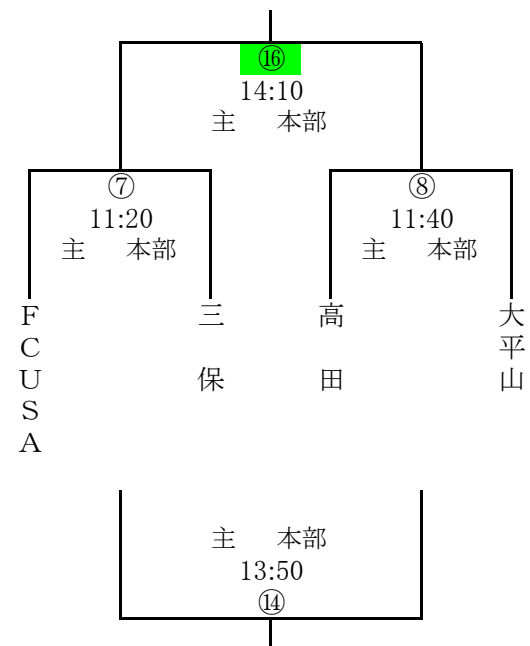

# 予選トーナメント組合せ(Aクラス)

6月 4日(日)

※ 審判は1人審判

会場 ……石橋ドーム (Aコート)

(決勝は2人審判)

開会式 9:00~

(Aパート)

(Bパート)

※ ⑬はBコート

(Cパート)

(Dパート)

## 決勝トーナメント(Aクラス)

6月 4日(日)  
会場 ……石橋ドーム (Aコート)

※審判は1人審判  
(決勝は1人審判)