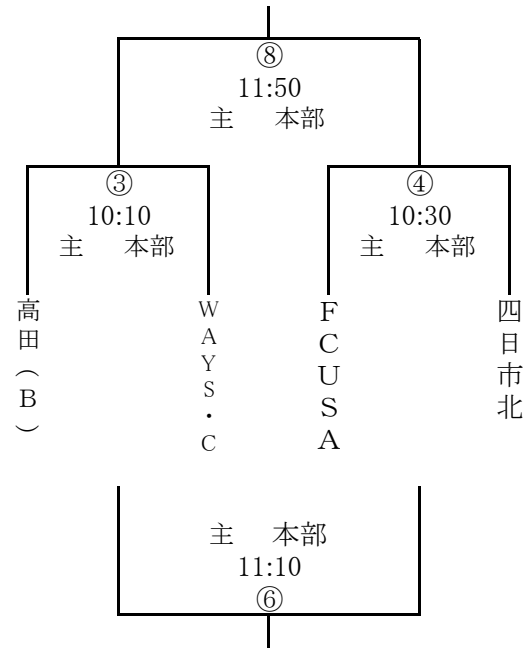

## フレンドリーマッチ (Aクラス)

(Bコート)

## 予選トーナメント組合せ(Bクラス)

6月 4日(日)

※ 審判は1人審判

会場 ……石橋ドーム (Bコート)

(決勝は2人審判)

開会式 9:00~

(Aパート)

(Bパート)