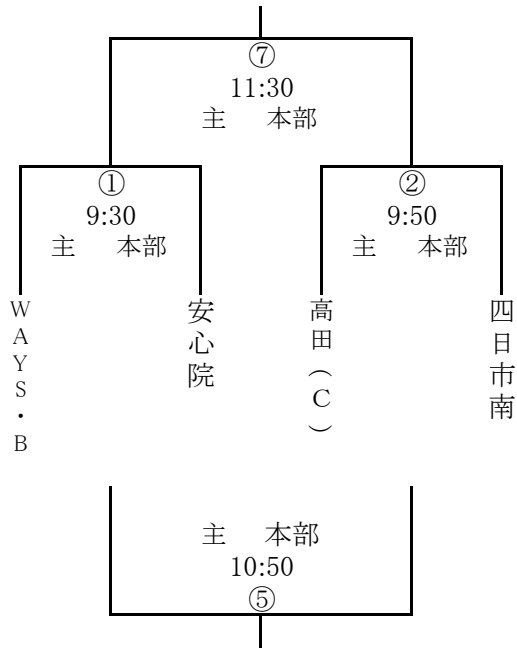

## フレンドリーマッチ (Aクラス)

(Bコート)

## 予選トーナメント組合せ(Bクラス)

6月 4日(日)

※ 審判は1人審判

会場 ……石橋ドーム (Bコート)

(決勝は2人審判)

開会式 9:00~

(Aパート)

(Bパート)