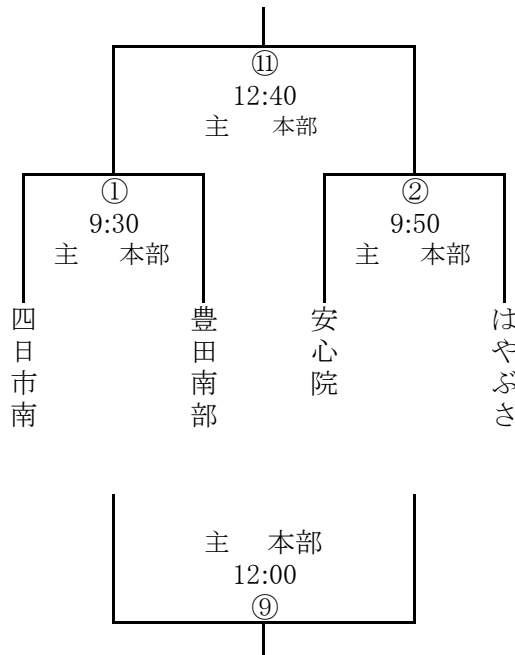

# 予選トーナメント組合せ(Aクラス)

6月 4日(日)

※ 審判は1人審判

会場 ……石橋ドーム (Aコート)

(決勝は2人審判)

開会式 9:00~

(Aパート)

(Bパート)

※ ⑬はBコート

(Cパート)

(Dパート)

## 決勝トーナメント(Aクラス)

6月 4日(日)  
会場 ……石橋ドーム (Aコート)

※審判は1人審判  
(決勝は1人審判)